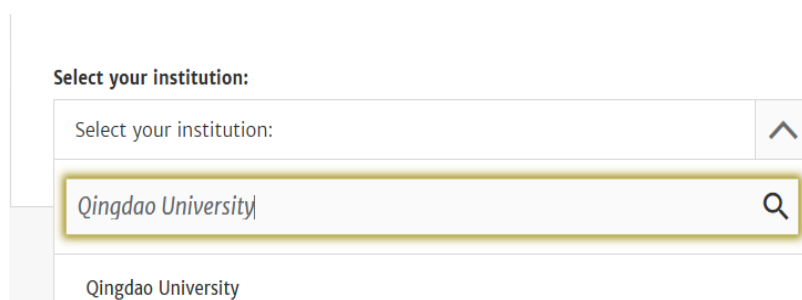

4、选中用户所在高校，如“Qingdao University”。

5、登录成功后用户可以浏览、下载资源。